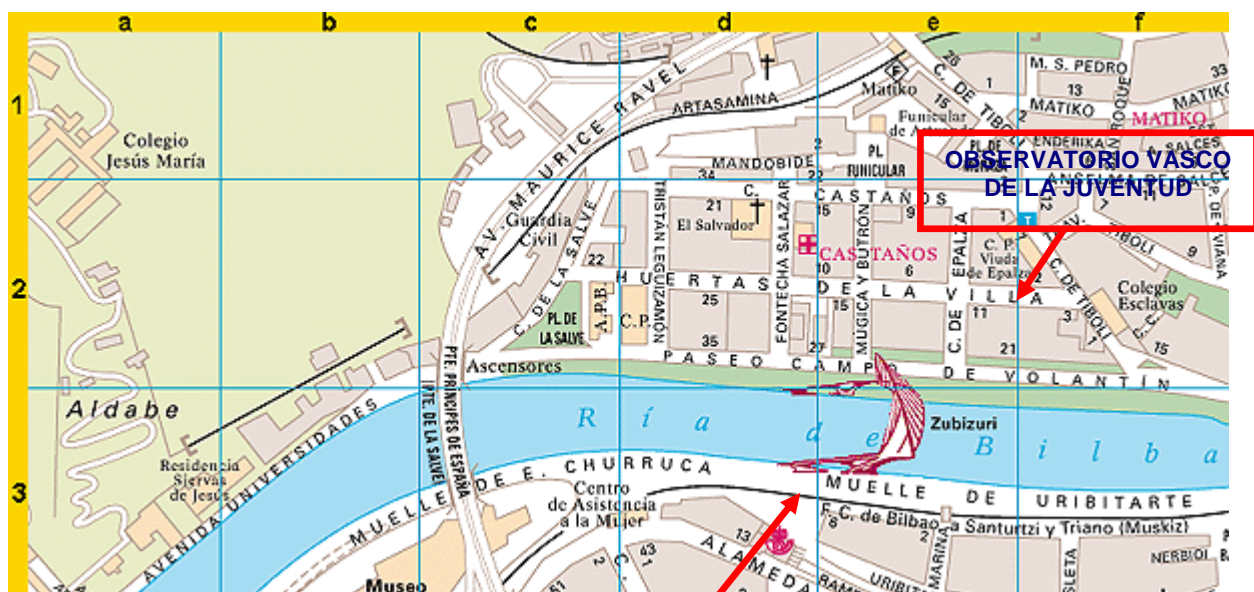

BILBAO

Observatorio Vasco de la Juventud
(ver mapa debajo)

Estación de Abando
(Tren / Metro)

Estación de autobuses
Termibus (conexión
con Metro y Tranvía)

Parada del tranvía (Uribitarte),
frente a Zubizuri

Recorrido del tranvía

Basurto

San Mames (Termibus)

Sabino Arana

Euskalduna

Abandoibarra

Guggenheim

Uribitarte (frente a Zubizuri)