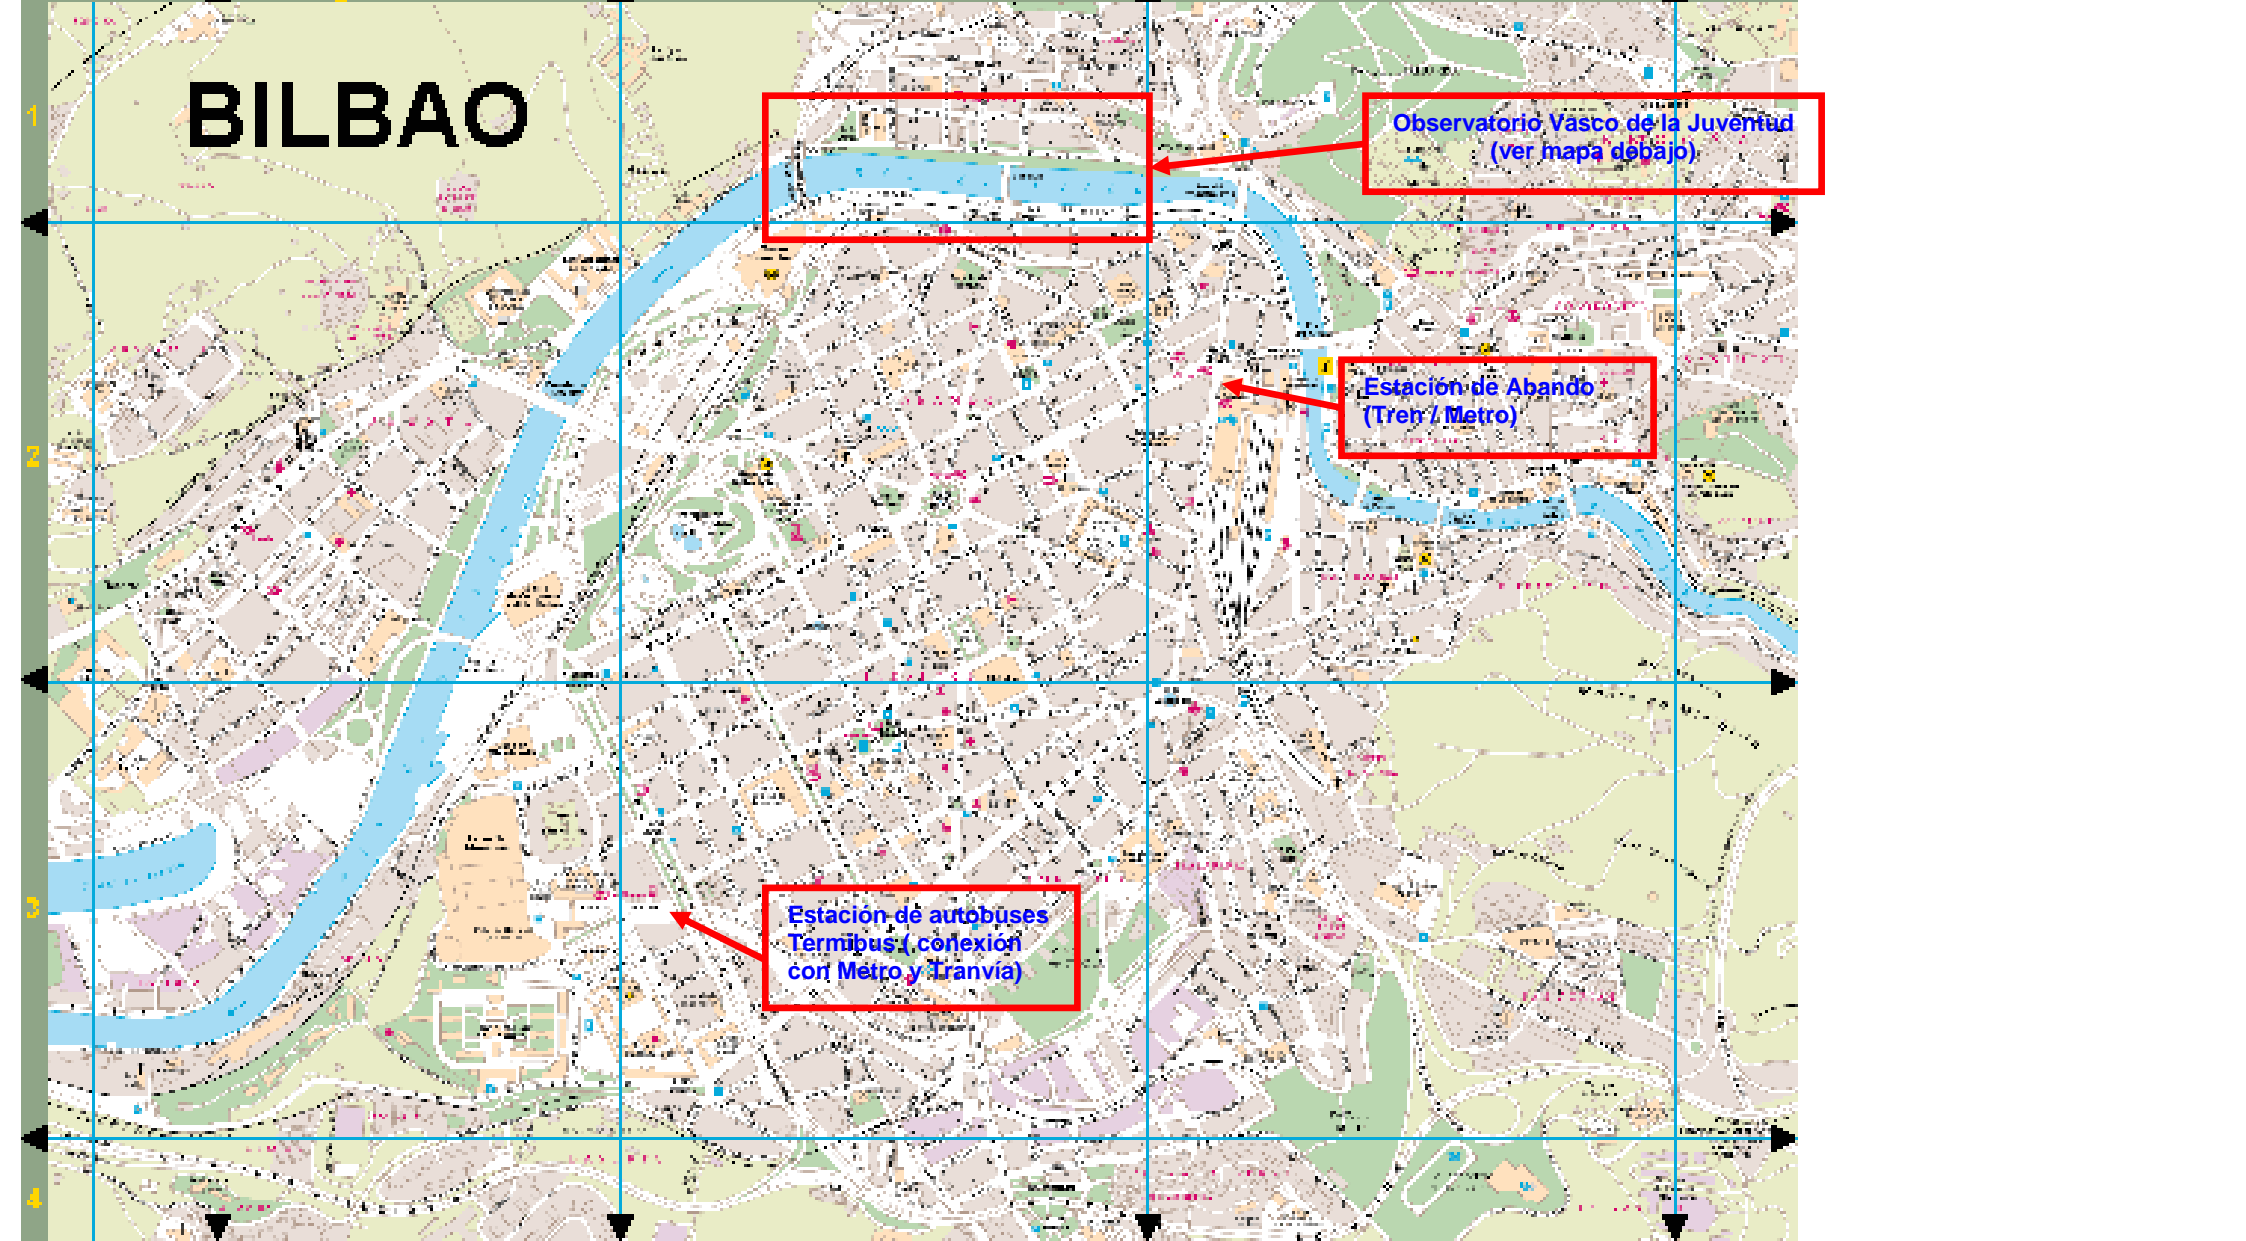

BILBAO

Observatorio Vasco de la Juventud
(ver mapa debajo)

Estación de Abando
(Tren / Metro)

Estación de autobuses
Termibus (conexión
con Metro y Tranvía)

Parada del tranvía (Uribitarte),
frente a Zubizuri

Recorrido del tranvía

Basurto

San Mames (Termibus)

Sabino Arana

Euskalduna

Abandoibarra

Guggenheim

Uribitarte (frente a Zubizuri)